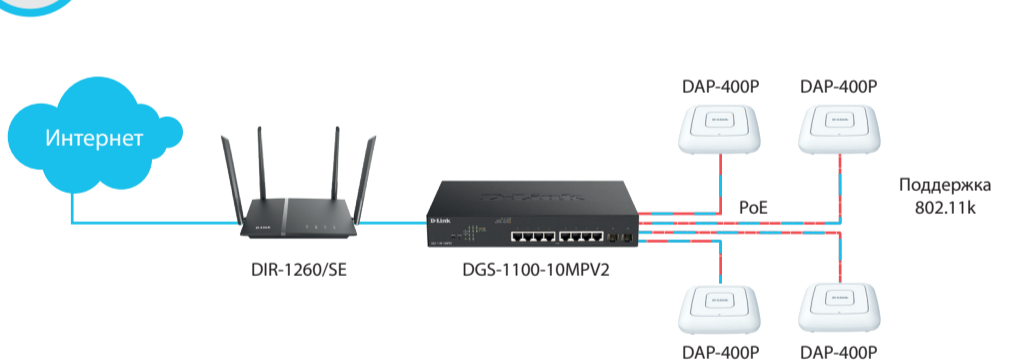

SMB Беспроводная сеть для малого бизнеса

Беспроводная сеть уровня предприятия с повышенными требованиями к безопасности и производительности

- Беспроводное покрытие на площади 100+ кв. м* с подключением 10+ пользователей
- Эффективная работа Wi-Fi в условиях высокой плотности клиентов
- Поддержка 802.11k для быстрого поиска точки доступа с наилучшим сигналом
- Комплексная защита сетевой инфраструктуры от внешних угроз
- Поддержка VPN-подключений
- Размещение точек доступа в местах с ограниченным доступом к электроснабжению

Оборудование	Описание	Основная роль	Кол-во (шт.)	Стоимость** за шт.
DIR-1260/SE	Маршрутизатор Security Edition, 1xGigabit WAN, 4xGigabit LAN, 1xUSB	Интернет-шлюз, межсетевой экран	1	$80
DGS-1100-10MPV2	Настраиваемый L2 коммутатор, 8x1000Base-T PoE, 2xSFP, PoE бюджет 130 Вт	Агрегация Ethernet-устройств в локальный сегмент, питание по PoE	1	$282
DAP-400P	Точка доступа AC1300, 1x1000Base-T PoE, 1x1000Base-T	Предоставление беспроводного доступа клиентам	4	$107
Общая стоимость				$790