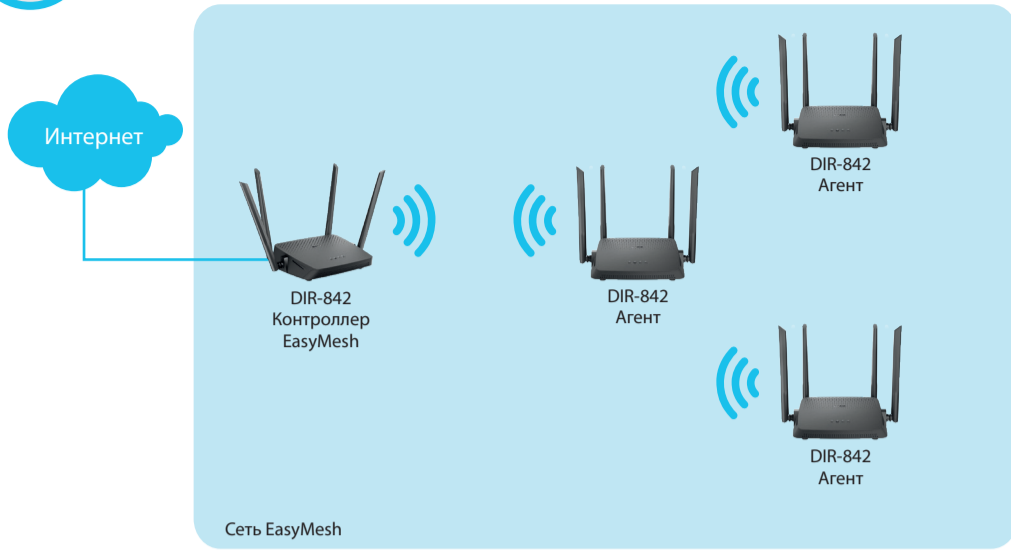

HOME Беспроводная домашняя сеть EasyMesh

Сеть Mesh Wi-Fi с максимальной гибкостью, простотой установки и оптимальной производительностью, обеспечивающая непрерывное покрытие Wi-Fi во всем доме

- Бесшовное покрытие Wi-Fi на площади до 200 кв. м* с подключением до 10 пользователей
- Технологии EasyMesh позволяют пользователям свободно перемещаться между этажами и комнатами, постоянно поддерживая наилучшее качество сигнала
- Устройства EasyMesh соединяются друг с другом по Wi-Fi без необходимости прокладки кабеля
- Простая настройка с помощью приложения и кнопки WPS

Оборудование	Описание	Основная роль	Кол-во (шт.)	Стоимость** за шт.
DIR-842	EasyMesh маршрутизатор AC1200, 1xGigabit WAN, 4xGigabit LAN	Интернет-шлюз, контроллер сети EasyMesh	1	\$60
		Агент EasyMesh для расширения зоны покрытия	3	
Общая стоимость				\$240

SOHO Комбинированная сеть EasyMesh для небольших офисов

Простая в установке, более производительная за счет использования кабельного подключения сеть Mesh Wi-Fi с питанием по PoE

- Бесшовное покрытие Wi-Fi на площади 100+ кв. м* с подключением до 10 пользователей
- Высокая надежность и производительность Wi-Fi за счет подключения устройств EasyMesh к офисной ЛВС
- Размещение беспроводного оборудования в местах с ограниченным доступом к электроснабжению
- Простая настройка и управление без необходимости привлечения IT-специалистов