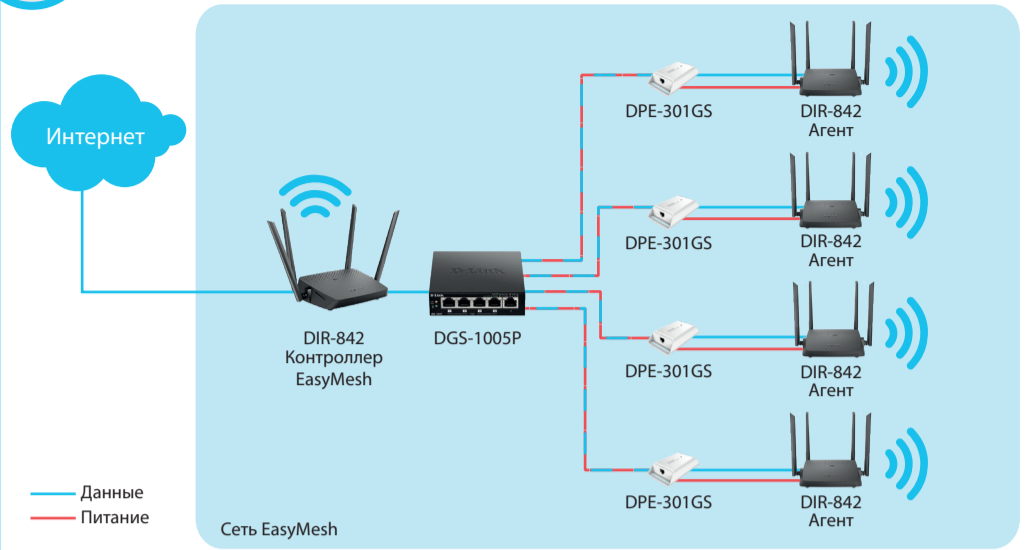

HOME Беспроводная домашняя сеть EasyMesh

Сеть Mesh Wi-Fi с максимальной гибкостью, простотой установки и оптимальной производительностью, обеспечивающая непрерывное покрытие Wi-Fi во всем доме

- Бесшовное покрытие Wi-Fi на площади до 200 кв. м* с подключением до 10 пользователей
- Технологии EasyMesh позволяют пользователям свободно перемещаться между этажами и комнатами, постоянно поддерживая наилучшее качество сигнала
- Устройства EasyMesh соединяются друг с другом по Wi-Fi без необходимости прокладки кабеля
- Простая настройка с помощью приложения и кнопки WPS

Оборудование	Описание	Основная роль	Кол-во (шт.)	Стоимость** за шт.
DIR-842	EasyMesh маршрутизатор AC1200, 1xGigabit WAN, 4xGigabit LAN	Интернет-шлюз, контроллер сети EasyMesh	1	\$60
		Агент EasyMesh для расширения зоны покрытия	3	
Общая стоимость				\$240

SOHO Комбинированная сеть EasyMesh для небольших офисов

Простая в установке, более производительная за счет использования кабельного подключения сеть Mesh Wi-Fi с питанием по PoE

- Бесшовное покрытие Wi-Fi на площади 100+ кв. м* с подключением до 10 пользователей
- Высокая надежность и производительность Wi-Fi за счет подключения устройств EasyMesh к офисной ЛВС
- Размещение беспроводного оборудования в местах с ограниченным доступом к электроснабжению
- Простая настройка и управление без необходимости привлечения IT-специалистов