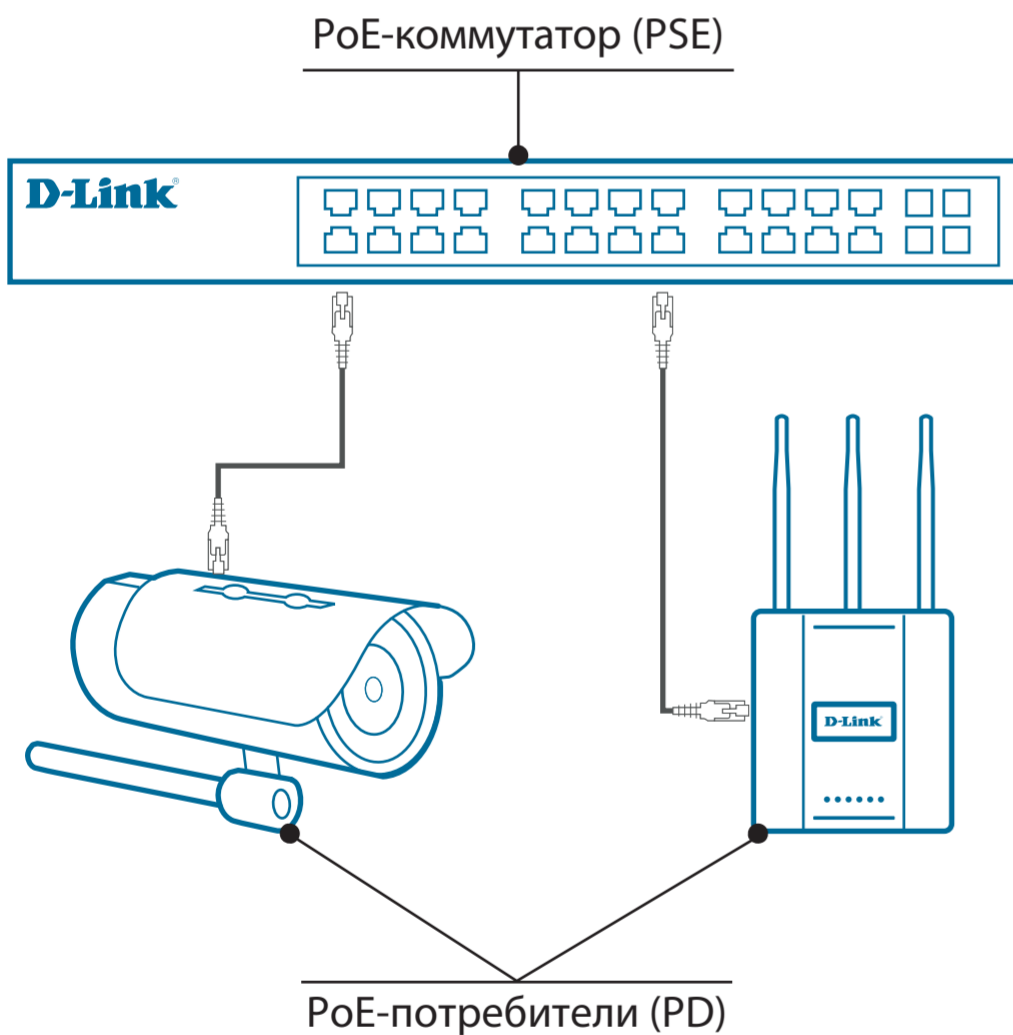

PoE с D-Link

PoE (Power over Ethernet) - технология, позволяющая передавать данные и питание по одному кабелю витой пары от источника (PSE - Power Source Equipment) к потребителю (PD - Powered Device).

Стандарты

	PoE 802.3af	PoE+ 802.3at	PoE++ 802.3bt
На порту PSE, Вт	15.4	30	90
Доступно PD, Вт	12.95	25.5	71-90

Классификация

Класс	На порту PSE	Доступно PD	Тип PD	Стандарт
0	15.4	12.95	1	802.3 af
1	4	3.84	1	
2	7	6.49	1	
3	15.4	12.95	1	
4	30	25.5	2	802.3 at
5	45	40	3	802.3 bt
6	60	51	3	
7	75	62	4	
8	90	71	4	

15 Вт			
	Сетевые камеры	Точки доступа	VoIP-телефоны
30 Вт			
	Внешние точки доступа	PTZ-камеры	Видеотелефоны
60 Вт			
	Информационные дисплеи и сенсорные панели	POS-системы	
90 Вт			
	Цифровые системы освещения зданий на базе PoE		

Телефон поддержки: 8-800-700-5465
www.dlink.ru

PoE до 90 Вт на порт

Модель	Конфигурация портов	Порты с PoE	Общий бюджет PoE, Вт	Поддержка RPS
Настраиваемые PoE-коммутаторы				
DGS-1100-26MPP/C	24 GE, 2 Combo	20 (802.3at) и 4 (802.3bt)	518	-
DGS-1100-10MPP/C	8 GE, 2 SFP	6 (802.3at) и 2 (802.3bt)	242	-

PoE до 30 Вт на порт

Модель	Конфигурация портов	Порты с PoE	Общий бюджет PoE, Вт	Поддержка RPS
Промышленные PoE-коммутаторы				
DIS-200G-12PS	10 GE, 2 SFP	8 (802.3at)	240	-
DIS-100G-5PSW	4 GE, 1 SFP	4 (802.3at)	120	-
Управляемые PoE-коммутаторы				
DGS-3630-52PC	44 GE, 4 Combo, 4 10G SFP+	48 (802.3at)	370 (740 с RPS)	DPS-700
DGS-3630-28PC	20 GE, 4 Combo, 4 10G SFP+	24 (802.3at)	370 (740 с RPS)	DPS-700
DGS-3620-52P	48 GE, 4 10G SFP+	48 (802.3at)	370 (740 с RPS)	DPS-700
DGS-3420-52P	48 GE, 4 10G SFP+	48 (802.3at)	370 (740 с RPS)	DPS-700
DGS-3420-28PC	20 GE, 4 Combo, 4 10G SFP+	24 (802.3at)	370 (740 с RPS)	DPS-700
DGS-3130-54PS	48 GE, 2 10GE, 4 10G SFP+	48 (802.3at)	370 (740 с RPS)	DPS-700
DGS-3130-30PS	24 GE, 2 10GE, 4 10G SFP+	24 (802.3at)	370 (740 с RPS)	DPS-700
DGS-3120-48PC	44 GE, 4 Combo, 2 10G CX4	48 (802.3at)	370 (740 с RPS)	DPS-700
DGS-3000-28LP	24 GE, 4 SFP	24 (802.3at)	193	DPS-500A, DPS-500DC/B
DGS-3000-28XMP	24 GE, 4 10G SFP+	24 (802.3at)	370	DPS-500A, DPS-500DC/B
DGS-1210-52MPP/ME	48 GE, 4 SFP	48 (802.3at)	740	-
DGS-1210-52MP/FL	48 GE, 4 combo	48 (802.3at)	370	-
DGS-1210-52MP/ME	48 GE, 4 SFP	8 (802.3at) и 40 (802.3af)	370	-
DGS-1210-52P/ME	48 GE, 4 SFP	8 (802.3at) и 16 (802.3af)	193	-
DGS-1210-28MP/FL	24 GE, 4 combo	24 (802.3at)	370	-
DGS-1210-28MP/ME	24 GE, 4 SFP	24 (802.3at)	370	-
DGS-1210-28P/FL	24 GE, 4 combo	24 (802.3at)	193	-
DGS-1210-28P/ME	24 GE, 4 SFP	4 (802.3at) и 20 (802.3af) (rev. A1) 24 (802.3at) (rev. B1)	193	-
DGS-1210-10MP/FL	8 GE, 2 SFP	8 (802.3at)	130	-
DGS-1210-10P/ME	8 GE, 2 SFP	8 (802.3at)	78	-
DGS-1210-10P/FL	8 GE, 2 SFP	8 (802.3at)	65	-

Настраиваемые PoE-коммутаторы				
DGS-1510-52XMP	48 GE, 4 10G SFP+	48 (802.3at)	370 (740 с RPS)	DPS-700
DGS-1510-28XMP	24 GE, 4 10G SFP+	24 (802.3at)	370	-
DGS-1510-28P	24 GE, 2 SFP, 2 10G SFP+	24 (802.3at)	193	-
DGS-1250-52XMP	48 GE, 4 10G SFP+	48 (802.3at)	370	-
DGS-1250-28XMP	24 GE, 4 10G SFP+	24 (802.3at)	370	-
DGS-1210-52MPP	48 GE, 4 SFP	48 (802.3at)	740	-
DGS-1210-52MP/F	48 GE, 4 Combo	48 (802.3at)	370	-
DGS-1210-28MP/F	24 GE, 4 Combo	24 (802.3at)	370	-
DGS-1210-28P/F	24 GE, 4 Combo	24 (802.3at)	193	-
DGS-1210-10MP/F	8 GE, 2 SFP	8 (802.3at)	130	-
DGS-1210-10P/F	8 GE, 2 SFP	8 (802.3at)	65	-
DES-1210-28P	24 FE, 2 GE, 2 Combo	4 (802.3at) и 20 (802.3af)	193	-
DGS-1100-26MP	24 GE, 2 combo	24 (802.3at)	370	-
DGS-1100-24PV2	24 GE	12 (802.3at)	100	-
DGS-1100-10MP	8 GE, 2 SFP	8 (802.3at)	130	-
DGS-1100-08PLV2	8 GE	4 (802.3at)	80	-
DGS-1100-08P/B1	8 GE	8 (802.3at)	64	-